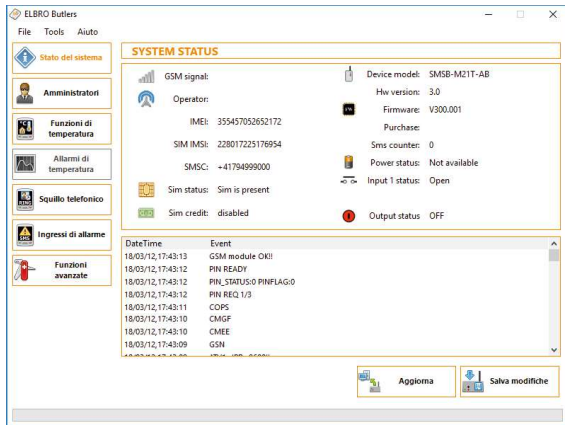

Verkabelungsschema

Schéma de câblage

Screenshot Software

Capture d'écran du logiciel

Typische Anwendungen

Applications typiques

HEATING
info@elbro.com

CONDITIONING