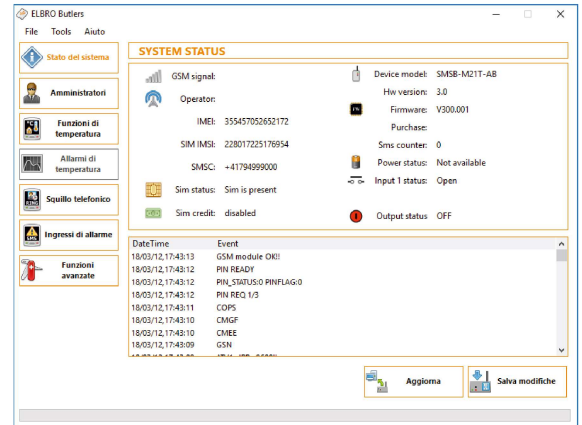

SMSB-M21T-3G SMS-Butler-Thermo

SMSB-M21T-3G
E-No. 539 109 280

3G/UMTS-Fernsteuerung für Wandmontage für die Ansteuerung von elektrischen oder elektrohydraulischen Geräten wie z.B. Chronothermostate, Kessel, Brenner, Zonenventile, private und industrielle Systeme, Klimatisierung/Heizung, Steuerung von Pumpen und Bewässerungssystemen, elektrische Tore... Dank des internen Sensors ist der Butler Thermo in der Lage, den Raumtemperatur eines Raumes aus der Ferne per SMS zu kontrollieren.

Verkabelungsschema

Schéma de câblage

Screenshot Software

Capture d'écran du logiciel

Typische Anwendungen

Applications typiques

HEATING
info@elbro.com

CONDITIONING

VENTILATION

TRANSPORTS

CONVECTORS

BARRIERS

VALVES

AUTOMATIONS

LIGHTS

GATES
www.elbro.com