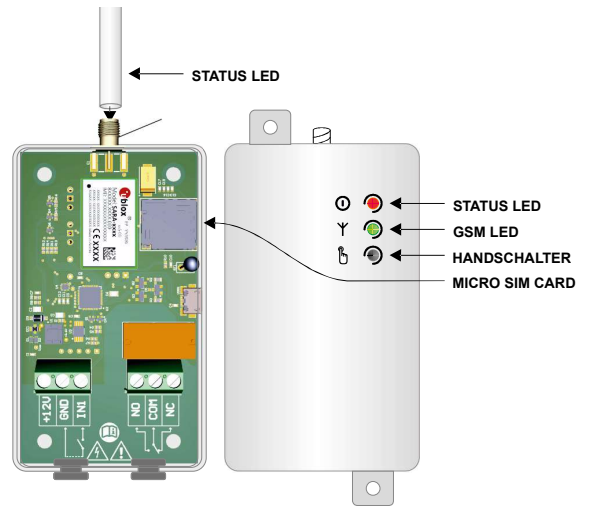

Lieferumfang

- 3G-Antenne
- Steckernetzteil
- USB-Kabel
- Software DE, FR, EN, IT

SMSB-M21T-3G SMS-Butler-Thermo

Télécommande 3G/UMTS pour montage mural pour la commande d'appareils électriques ou électrohydrauliques tels que chrono-thermostats, chaudières, brûleurs, vannes de zone, systèmes privés et industriels, climatisation/chauffage, commande de pompes et systèmes d'irrigation, portails électriques... Grâce au capteur interne, le SMS-Butler-Thermo est capable de contrôler à distance la température ambiante d'une pièce par SMS.

Compris dans la livraison

- Antenne 3G
- Bloque d'alimentation enfichable
- Câble USB
- Logiciels DE, FR, EN, IT

Elbro-No	E-No	Bezeichnung <i>Description</i>	Relaisausgang <i>Sortie relais</i>	Digit. Eingang <i>Entrée num.</i>	Analog inputs <i>Ingressi analogici</i>	Abmessungen <i>Dimensions</i>
SMS-Butler-Thermo						
SMSB-M21T-3G	539 109 280	Standardversion	1	1	-	L55x120x32mm
Zubehör / Accessoires		Bezeichnung	Description			
SMSBAI-3M	539 191 030	3G SMA Antennen-Wandhalterung mit 3m Kabel	Antenne SMA 3G pour montage mural avec câble de 3m			
SMSBA5-01	539 191 050	SMA Outdoor Wand-/Mastantenne HGA (5dBm), 5m Kabel	Antenne murale ext. SMA HGA (5dBm), câble de 5m			
SMSBV5-01	539 190 100	SMA Antennenverlängerung mit 5.5m Kabel M/F	Rallonge d'antenne SMA avec 5.5m de câble M/F			
SMSBV10-01	539 190 100	SMA Antennenverlängerung mit 10m Kabel M/F	Rallonge d'antenne SMA avec 10m de câble M/F			
SMSBN06UP	960 900 639	Miniatur-Stromversorgung für Kanaldosen 6V DC, 1A	Alimentation miniature pour boîtes de jonction 6V DC, 1A			
SMSBN12UP	960 900 439	Miniatur-Stromversorgung für Kanaldosen 12V DC, 1A	Alimentation miniature pour boîtes de jonction 12V DC, 1A			

Verkabelungsschema

Schéma de câblage

Screenshot Software

Capture d'écran du logiciel

Typische Anwendungen

Applications typiques

HEATING
info@elbro.com

CONDITIONING

VENTILATION

TRANSPORTS

CONVECTORS

BARRIERS

VALVES

AUTOMATIONS

LIGHTS

GATES
www.elbro.com