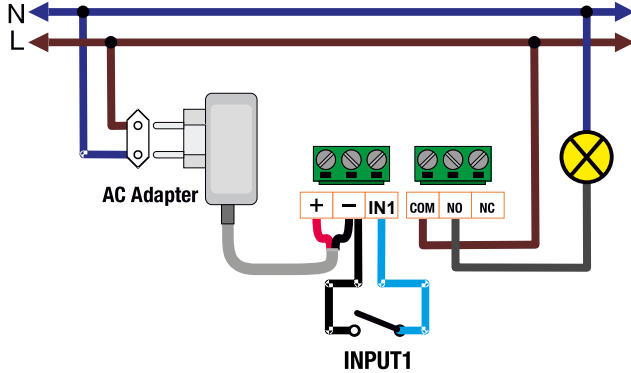

Compris dans la livraison

- Antenne 3G
- Bloque d'alimentation enfichable
- Câble USB
- Logiciels DE, FR, EN, IT

Elbro-No	E-No	Bezeichnung <i>Description</i>	Relaisausgang <i>Sortie relais</i>	Digit. Eingang <i>Entrée num.</i>	Analog inputs <i>Ingressi analogici</i>	Abmessungen <i>Dimensions</i>
SMS-Butler-Thermo						
SMSB-M21T-3G	539 109 280	Standardversion	1	1	-	L55x120x32mm
Zubehör / Accessoires		Bezeichnung	Description			
SMSBAI-3M	539 191 030	3G SMA Antennen-Wandhalterung mit 3m Kabel	Antenne SMA 3G pour montage mural avec câble de 3m			
SMSBA5-01	539 191 050	SMA Outdoor Wand-/Mastantenne HGA (5dBm), 5m Kabel	Antenne murale ext. SMA HGA (5dBm), câble de 5m			
SMSBV5-01	539 190 100	SMA Antennenverlängerung mit 5.5m Kabel M/F	Rallonge d'antenne SMA avec 5.5m de câble M/F			
SMSBV10-01	539 190 100	SMA Antennenverlängerung mit 10m Kabel M/F	Rallonge d'antenne SMA avec 10m de câble M/F			
SMSBN06UP	960 900 639	Miniatur-Stromversorgung für Kanaldosen 6V DC, 1A	Alimentation miniature pour boîtes de jonction 6V DC, 1A			
SMSBN12UP	960 900 439	Miniatur-Stromversorgung für Kanaldosen 12V DC, 1A	Alimentation miniature pour boîtes de jonction 12V DC, 1A			

Verkabelungsschema

Schéma de câblage

Screenshot Software

Capture d'écran du logiciel

Typische Anwendungen

Applications typiques

HEATING
info@elbro.com

CONDITIONING